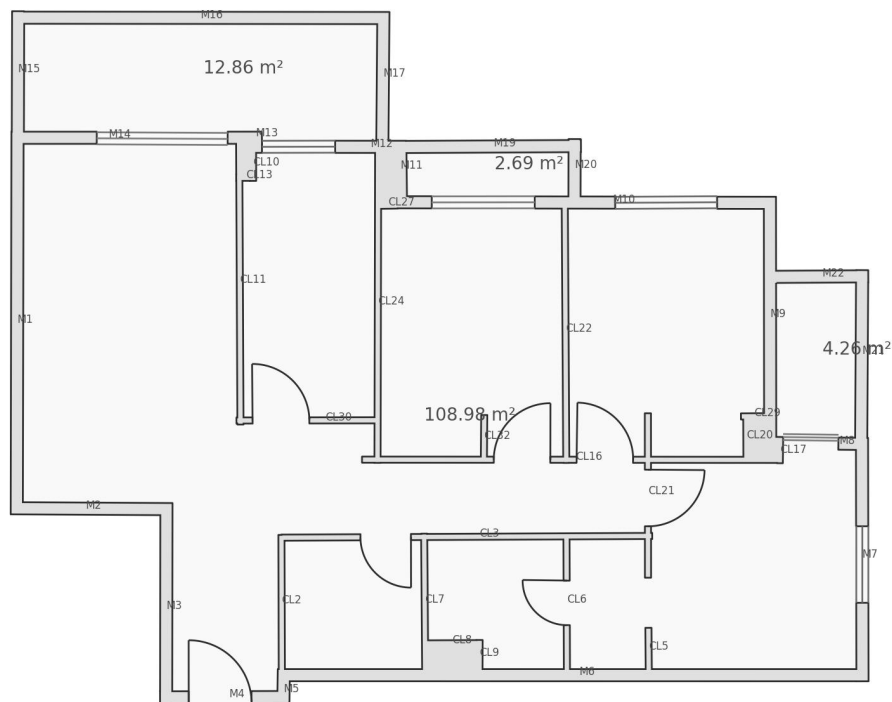

Rapport de synthèse

Projet:	475 , T4 - PLN avec terrasse
Etage:	1er étage
Date de création:	15/09/2025
Adresse:	8 bis rue de l'arrivée , Paris , France

2 m

Mesures et quantités	Unité	Observation
Hauteur moyenne sous plafond	2.24 m	
Surface	128.79 m ²	
Périmètre	65.97 m	
Volume	288.99 m ³	
Nombre des pièces	4	
Nombre de portes	7	
Nombre de fenêtres	3	

Mesures et quantités	Unité	Observation
Nombre de portes-fenêtres	3	

Détails des sols

Sol	Surface
PIECE	12.86 m ²
PIECE	4.26 m ²
PIECE	2.69 m ²
PIECE	108.98 m ²

Détails des murs

Mur	Surface	Surface Opaque
M1	15.85 m ²	15.85 m ²
M2	6.23 m ²	6.23 m ²
M3	7.80 m ²	7.80 m ²
M4	5.38 m ²	5.38 m ²
M5	0.90 m ²	0.90 m ²
M6	24.05 m ²	24.05 m ²
M7	10.10 m ²	10.10 m ²
M8	3.83 m ²	3.83 m ²
M9	9.95 m ²	9.95 m ²
M10	15.32 m ²	0.00 m ²
M11	2.30 m ²	2.30 m ²

Mur	Surface	Surface Opaque
M12	6.00 m ²	6.00 m ²
M13	0.38 m ²	0.38 m ²
M14	10.40 m ²	5.61 m ²
M15	2.01 m ²	2.01 m ²
M16	6.26 m ²	6.26 m ²
M17	2.14 m ²	2.14 m ²
M19	2.90 m ²	2.90 m ²
M20	0.96 m ²	0.96 m ²
M21	2.78 m ²	2.78 m ²
M22	1.53 m ²	1.53 m ²
CL2	5.43 m ²	5.43 m ²
CL3	15.14 m ²	15.14 m ²
CL5	1.57 m ²	1.57 m ²
CL6	5.50 m ²	0.00 m ²
CL7	5.48 m ²	5.48 m ²
CL8	2.26 m ²	2.26 m ²
CL9	1.08 m ²	1.08 m ²
CL10	1.04 m ²	1.04 m ²
CL11	11.52 m ²	11.52 m ²
CL13	0.57 m ²	0.57 m ²
CL16	17.25 m ²	17.25 m ²
CL17	0.62 m ²	0.62 m ²
CL20	1.58 m ²	1.58 m ²
CL21	6.57 m ²	0.00 m ²
CL22	10.62 m ²	10.62 m ²

Portes-fenêtre	Surface	Hauteur	Longueur
PF1	4.79 m ²	2.20 m	2.18 m
PF2	0.00 m ²	0.00 m	1.71 m

Portes-fenêtre	Surface	Hauteur	Longueur
PF4	0.00 m ²	0.00 m	0.92 m
Total (3)	4.79 m²	2.20 m	4.81 m

Détails des portes