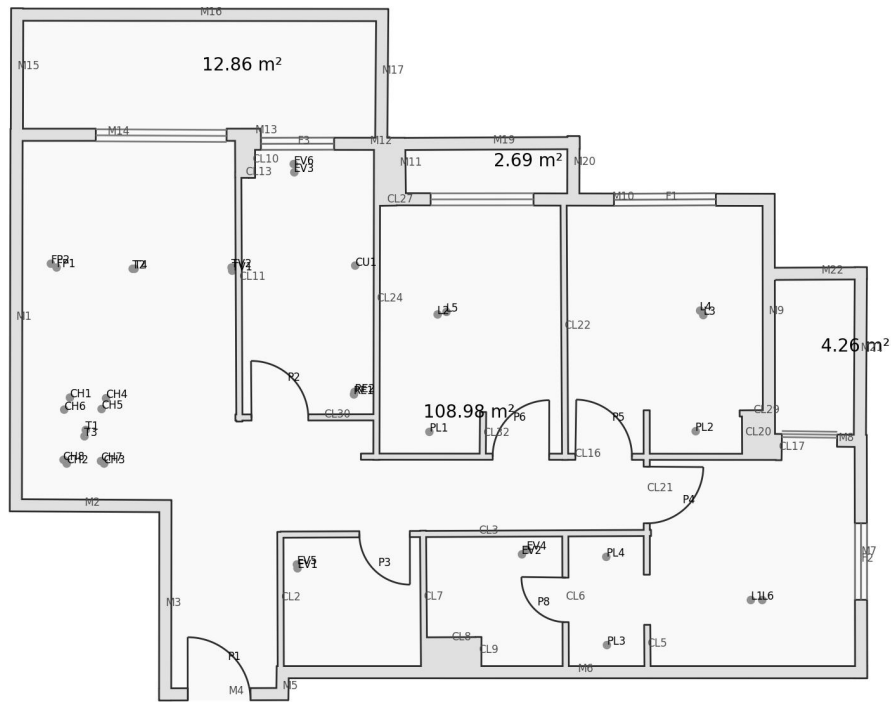

Pourcentage des baies : 18.40%

Détails des fenêtres

Fenêtre	Surface	Hauteur	Longueur
F1	0.00 m ²	0.00 m	1.70 m
F2	0.00 m ²	0.00 m	1.27 m
F3	0.00 m ²	0.00 m	1.22 m
Total (3)	0.00 m²	0.00 m	4.19 m

Détails des portes-fenêtres

Portes-fenêtre	Surface	Hauteur	Longueur
PF1	4.79 m ²	2.20 m	2.18 m
PF2	0.00 m ²	0.00 m	1.71 m

Portes-fenêtre	Surface	Hauteur	Longueur
PF4	0.00 m ²	0.00 m	0.92 m
Total (3)	4.79 m²	2.20 m	4.81 m

Détails des portes

Porte	Surface	Hauteur	Longueur
P1	0.00 m ²	0.00 m	1.04 m
P2	0.00 m ²	0.00 m	0.94 m
P3	0.00 m ²	0.00 m	0.84 m
P4	0.00 m ²	0.00 m	0.94 m
P5	0.00 m ²	0.00 m	0.94 m
P6	0.00 m ²	0.00 m	0.94 m
P8	0.00 m ²	0.00 m	0.74 m
Total (7)	0.00 m²	0.00 m	6.38 m

Détails du mobilier

2 m

Meuble	Type	Largeur	Hauteur	Longueur	État		
					Bon	Moyen	Mauvais
T1	Table	0.00 m	0.75 m	0.00 m	<input type="checkbox"/>	<input type="checkbox"/>	<input type="checkbox"/>
T2	Table	0.00 m	0.75 m	0.00 m	<input type="checkbox"/>	<input type="checkbox"/>	<input type="checkbox"/>
T3	Table	0.80 m	0.75 m	1.45 m	<input type="checkbox"/>	<input type="checkbox"/>	<input type="checkbox"/>
T4	Table	0.80 m	0.75 m	1.20 m	<input type="checkbox"/>	<input type="checkbox"/>	<input type="checkbox"/>
PL1	Placard	0.72 m	2.00 m	1.70 m	<input type="checkbox"/>	<input type="checkbox"/>	<input type="checkbox"/>
PL2	Placard	0.76 m	2.00 m	1.56 m	<input type="checkbox"/>	<input type="checkbox"/>	<input type="checkbox"/>
PL3	Placard	0.69 m	2.00 m	1.25 m	<input type="checkbox"/>	<input type="checkbox"/>	<input type="checkbox"/>
PL4	Placard	0.65 m	2.00 m	1.25 m	<input type="checkbox"/>	<input type="checkbox"/>	<input type="checkbox"/>
EV1	Lavabo	0.00 m	0.40 m	0.00 m	<input type="checkbox"/>	<input type="checkbox"/>	<input type="checkbox"/>